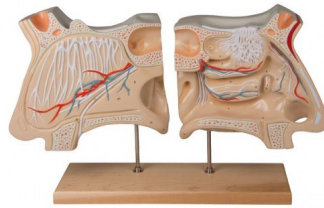

Orgán nosu a čichu, 4krát zvětšeno

Popis

Poloviny nosu jsou rozděleny od lebky k dásni.

Zobrazeny jsou:

- nosní přepážka s cévami a nervy (pravá strana)
- všechny struktury vnitřní nosní dutiny (levá strana)

- sinus a otevření Eustachovy trubice (levá strana)

Části jsou očíslovány a model je upevněn na dřevěné desce.