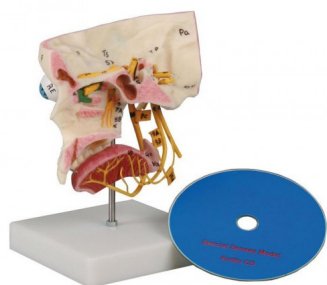

Speciální smysly

Popis

Unikátní model speciálně navržený pro porozumění pěti smyslům - zrak, čich, chuť, sluch, rovnováhu - se souvisejícími nervy. Lebka ve skutečné velikosti s odnímatelným okem a seříznutým jazykem. Části lebky jsou rozděleny tak, aby byly viditelné všechny důležité nervy, a Trojklaný nerv (trigeminus) je pružný, aby byl viditelný skalní nerv. Součásti kostí jsou rozeznatelné.

Velikost: 19 x 15 x 15 cm