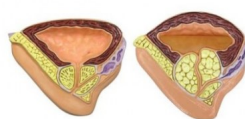

Mužská pánev BHP model

Popis

Model mužské pánve BHP je téměř ve skutečné velikosti, středně-sagitální řez znázorňující anatomii pánve a prostaty. Zahrnuje jak normální, tak i díl s benigní hyperplazií prostaty (BHP). Díl s BPH ukazuje zvětšenou velikost prostaty, obstrukci uretry, zadržování moči, zesílení a distenzi močového měchýře.

Velikost modelu: 23,5 x 3,6 x 16,5 cm

Podstavec: 22,4 x 15,9 cm

Hmotnost: 0,99 kg