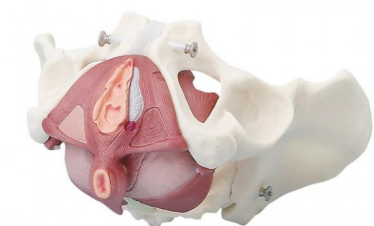

## Ženská pánev se svalstvem pánevního dna

### Popis

Tato pánev je mimořádně vhodná pro vysvětlení anatomie ženské pánve. Model se skládá ze 2 kostí kyčle, křížové kosti s kostrčí a pánevního dna. Pánevní dno se skládá ze 4 částí a je vyrobeno z pružného syntetického materiálu, na kterém jsou znázorněny struktury. Model je v životní velikosti.

Velikost: 27 x 18 x 19 cm

Hmotnost: 1,2 kg