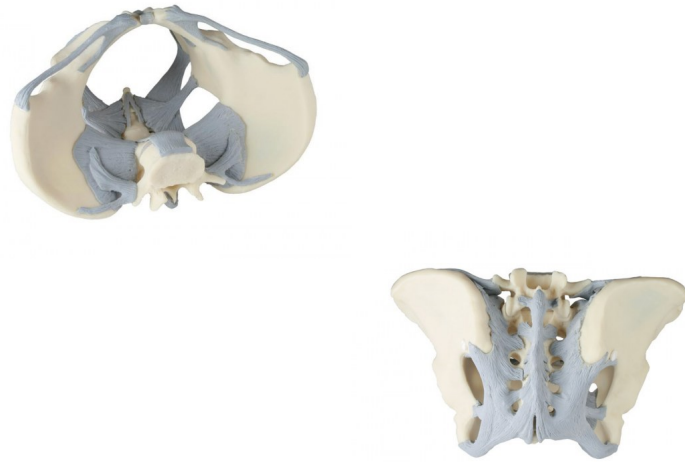

## Model ženské pánve s vazy

### Popis

ženský model pánve s vazy. Tento model je v jednom kuse, znázorňuje polohu a funkci vazů v malé pánvi. Skutečná velikost.

Hmotnost: 1,2 kg