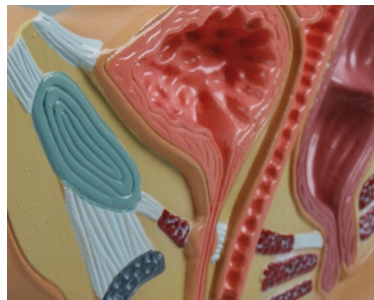

Ženská pánev, zmenšeno

Popis

Zmenšená ženská pánev přibližně na polovinu skutečné velikosti. Na modelu je znázorněn ženský reprodukční systém, močový měchýř, močová trubice a konečník.