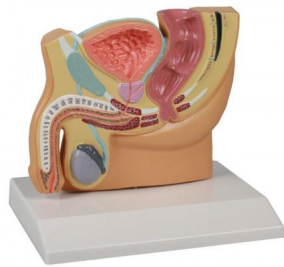

Mužská pánev, zmenšeno

Popis

Střední část mužské pánve zmenšeno přibližně na poloviční velikost. Mužského reprodukčního systému, močový měchýř, prostata, močová trubice a konečník.