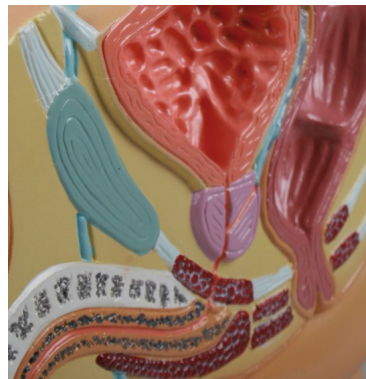

Mužská pánev, zmenšeno

Popis

Střední část mužské pánve zmenšeno přibližně na poloviční velikost. Mužského reprodukčního systému, močový měchýř, prostata, močová trubice a konečník.