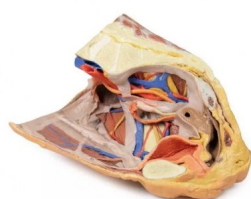

### 3D - Povrchové a hluboké struktury pravé části ženské pánve

#### Popis

Tento 3D tištěný model pravé části ženské pánve zobrazuje povrchové i hluboké struktury malé a velké pánve, jakož i tříselný vaz, membrana obturatoria (vazivová blána) a Canalis obturatorius a velký a malý sedací otvor. Poněkud unikátní je odstranění části pobřišnice (šedá barva) pro vytvoření „okénka“ zobrazujícího extraperitoneální struktury.