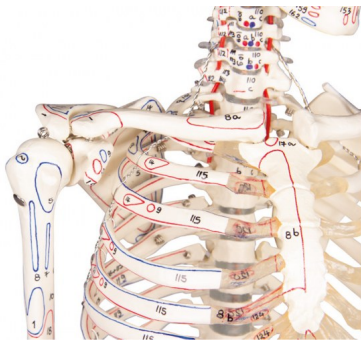

Kostra „Daniel“ se svaly, malá

Popis

Zmenšený model lidské kostry v přibližně poloviční velikosti. Paže a nohy jsou plně pohyblivé. Ramenní, kyčelní, kolenní a kotníkové klouby jsou namontovány jako pohyblivé, aby umožňovaly přirozený pohyb. Třídílná lebka i ruce a nohy jsou odnímatelné. Dolní končetiny demontovatelné v koleni a kotníku. Svalové úpony a počátky jsou barevně označeny. Umístěno odnímatelném na stojanu.

Velikost bez stojanu: 81 cm