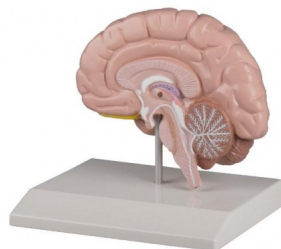

Mozek polovina

Popis

Model pravé poloviny mozku v životní velikosti. Zastoupeny jsou také mozeček a mozkový kmen. Na stojanu, odnímatelný.

Rozměry: 16 x 13 x 18 cm,

Hmotnost: 0,3 kg