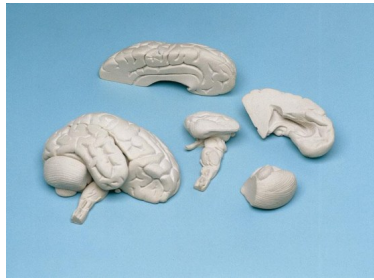

Mozek 8 dílů

Popis

Realistický model mozku je vyroben z měkkého, tkáňového materiálu, aby byl co nejrealističtější. Lze jej rozdělit na 8 částí:

- čelní a temenní laloky
- spánkové laloky s týlními laloky
- mozkový kmen
- mozeček

Rozměry: 14 x 16 x 14 cm