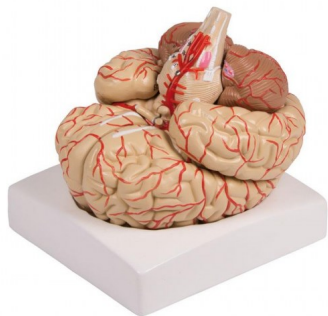

Model mozku s tepnami, 9 kusů

Popis

Model lidského mozku v životní velikosti, skládá se z 9 samostatných částí. Na podstavci.

Hmotnost: 2 kg