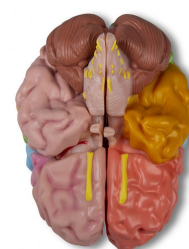

## Polovina mozku, skutečná velikost

### Popis

Mozek v životní velikosti zobrazuje pečlivě barevně odlišené hlavní anatomické znaky. Je vybarven tak, aby zobrazoval čtyři laloky mozku: parietální, temporální, týlní a frontální. Tento model se perfektně hodí k našim modelům lebek č. EM270-4500, EM270-4505, EM270-4508, EM270-4509, EM270-4512, EM2704514, EM270-4701 a EM270-4708 a model EM270-C925.