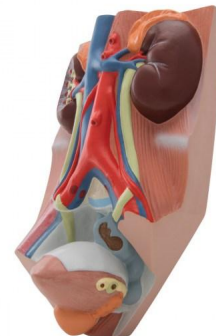

## Močový systém mužský

### Popis

3/4 životní velikost, model znázorňuje strukturu retroperitoneální dutiny: dolní dutá žíla, renální žíly, aorta s větvemi, iliacké cévy, močovod, močový měchýř, prostata, nadledvinka, konečník a svalstvo, otevřená pravá ledvina, bez podstavce

Rozměry: 10 x 18 x 26 cm