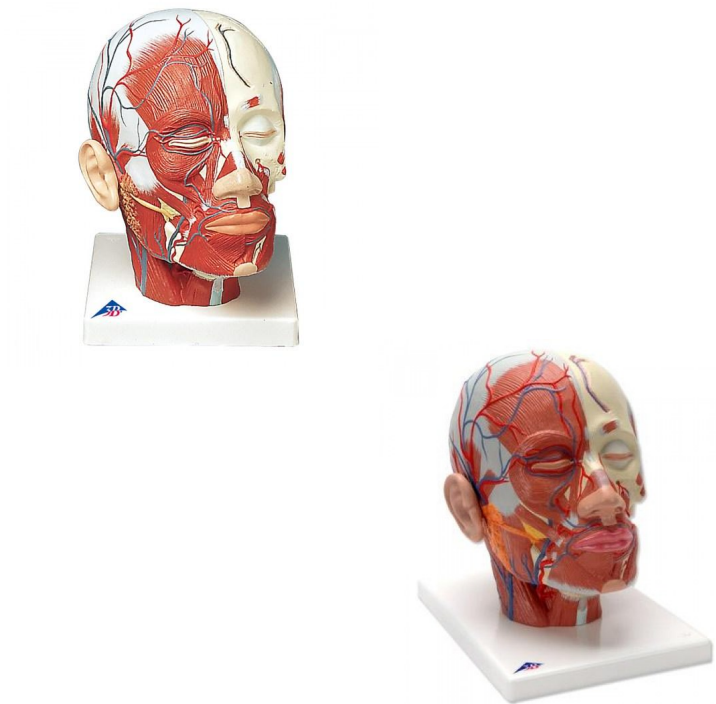

Model svalů hlavy s krevními cévami

Popis

znázornění povrchového svalstva hlavy a krku (příušní žláza, submandibulární žláza -pravá polovina, hluboké svalstvo - levá polovina, částečně odhalená dolní čelist, krevní cévy)