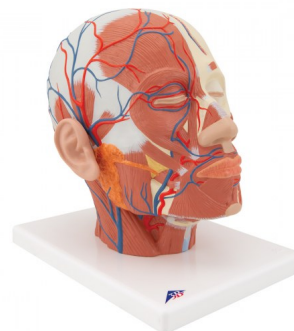

## Model svalů hlavy s krevními cévami

## Popis

Model svalů hlavy s krevními cévami

Znázornění povrchového svalstva:

- Příušní žláza
- Podčelistní žláza (pravá polovina)
- Hluboké svalstvo (levá polovina)

- Částečně odkrytá dolní čelist
- Zobrazení cév

Každý originální 3B Scientific® Anatomy Model vám poskytuje přímý přístup ke svému digitálnímu dvojčeti na vašem smartphonu, tabletu nebo stolním zařízení.

Užijte si používání exkluzivního obsahu virtuální anatomie s následujícími funkcemi:

- Volně otáčejte digitálním modelem a přibližujte a oddalujte
- Zobrazení aktivních bodů a jejich anatomických struktur
- Funkce rozšířené reality (AR) spustí váš model virtuální anatomie
- Funkce Anatomy Quiz pro testování a zlepšování vašich anatomických znalostí s okamžitými výsledky a konečným hodnocením skóre
- Funkce kreslení, která umožňuje přizpůsobení obrazu pomocí funkce ukládání a sdílení
- Užitečná funkce poznámky, která vám pomůže s vaším učením
- Možnost naučit se mužskou i ženskou anatomii
- Snadný přístup k 3D obsahu online i offline