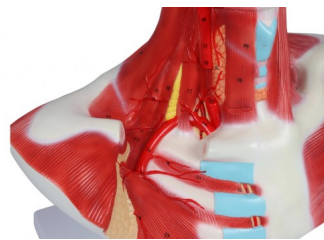

Model - svaly hlavy, krku a hrudníku

Popis

Tento jednodílný model zobrazuje svaly hlavy, krku a horní části hrudníku. Na modelu můžeme vidět nejen svaly, ale také dráhu podklíčkové a krční tepny. Model je upevněn na podstavci.