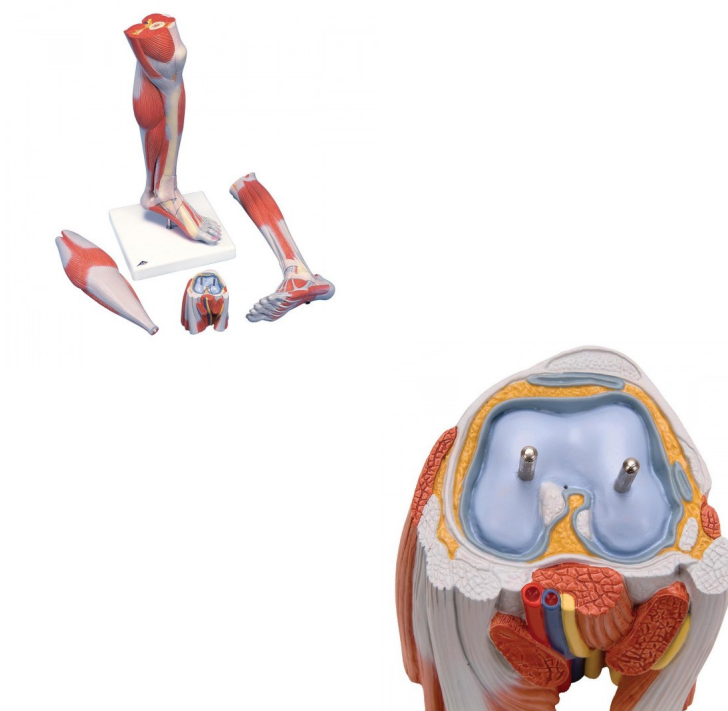

## Model dolní části nohy s odnímatelným kolenem, 3 díly

### Popis

model dolní části nohy, kotníku a chodidla se svaly v životní velikosti, odnímatelný průřez kolena pro ukázkou kloubních ploch, odnímatelný vnější sval dvouhlavý, odnímatelný podstavec

rozměry nohy: 60 x 26 x 27 cm, 2.1 kg

váha: 2.4 kg

rozměr: 58 cm