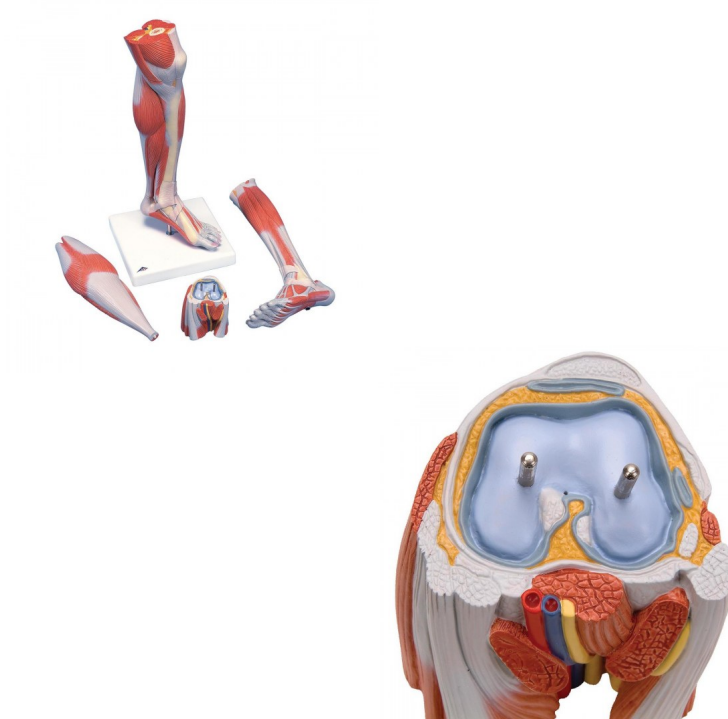

Model dolní části nohy s odnímatelným kolenem, 3 díly

Popis

Model dolní části nohy, kotníku a chodidla se svaly v životní velikosti, odnímatelný průřez kolena pro ukázkou kloubních ploch, odnímatelný vnější sval dvouhlavý, odnímatelný podstavec

Každý originální 3B Scientific® Anatomy Model vám poskytuje přímý přístup ke svému digitálnímu dvojčeti na vašem smartphonu, tabletu nebo stolním zařízení.

Užijte si používání exkluzivního obsahu virtuální anatomie s následujícími funkcemi:

- Volně otáčejte digitálním modelem a přibližujte a oddalujte
- Zobrazte aktivní body a jejich anatomické struktury
- Funkce rozšířené reality (AR) spustí váš model virtuální anatomie
- Funkce Anatomy Quiz pro testování a zlepšování vašich anatomických znalostí s okamžitými výsledky a konečným hodnocením
- Funkce kreslení, která umožňuje přizpůsobení obrazu pomocí funkce ukládání a sdílení
- Užitečná funkce Poznámky, která vám pomůže s vaším osobním učením
- Možnost naučit se mužskou i ženskou anatomii
- Snadný přístup k 3D obsahu online i offline

K dispozici v 11 jazycích

rozměry nohy: 60 x 26 x27 cm, 2.1 kg
váha: 2.4 kg
rozměr: 58 cm