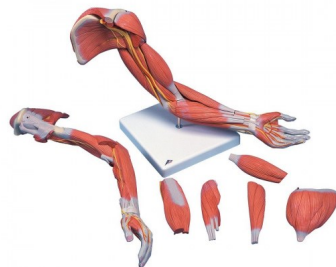

Model paže se svaly Deluxe, 6 dílů

Popis

Model paže se svaly Deluxe, 6 dílů - model levé paže v životní velikosti,

Velmi kvalitní anatomický model v životní velikosti (cca 70cm) znázorňující svalstvo paže a předloktí. Repliku svalstva horní končetiny lze rozebrat na 6 částí. Realistická replika lidské ruky, na podstavci. Následující svaly odnímatelné tak, aby mohl být každý sval studován zvlášť:

- Deltový sval - musculus deltoideus
- Dvojhlavý sval pažní - musculus biceps brachii
- Trojhlavý sval pažní - musculus triceps brachii
- Dlouhý sval dlaňový s ohybačem zápěstí - musculus palmaris longus et musculus flexor carpis
- Vřetenní sval s natahovačem zápěstí - musculus brachioradialis et extensor carpis

Model svalstva horní končetiny pro výuku výuce anatomie.

váha: 2.461 kg

rozměry: 70 cm