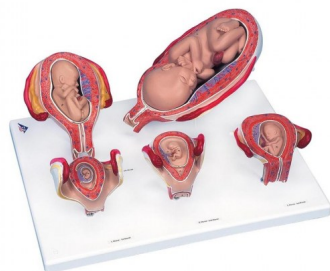

Sada těhotenství

Popis

sada 5 modelů zobrazující nejdůležitější fáze vývoje embrya nebo plodu, všechny modely jsou umístěné na jednom podstavci: embryo 1. měsíc, embryo 2. měsíc, embryo 3. měsíc, plod 5. měsíc, plod 7. měsíc

Hmotnost: 1,97 kg

Rozměry: 13 x 41 x 31 cm