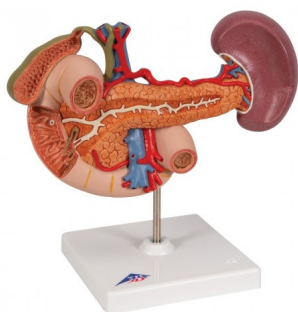

Zadní orgány horní části břicha

Popis

Model v životní velikosti znázorňuje dvanácterník (částečně otevřený), žlučník (otevřený) a žlučovody (otevřené), slinivku břišní (odhalené velké vývody), slezinu a okolní cévy, velmi kvalitní zpracování
Upevněno na stojanu

Každý originální 3B Scientific® Anatomy Model vám poskytuje přímý přístup ke svému digitálnímu dvojčeti na vašem smartphonu, tabletu nebo stolním zařízení.

Užijte si používání exkluzivního obsahu virtuální anatomie s následujícími funkcemi:

- Volně otáčejte digitálním modelem a přibližujte a oddalujte
 - Zobrazte aktivní body a jejich anatomické struktury
 - Funkce rozšířené reality (AR) spustí váš model virtuální anatomie
 - Funkce Anatomy Quiz pro testování a zlepšování vašich anatomických znalostí s okamžitými výsledky a konečným hodnocením
 - Funkce kreslení, která umožňuje přizpůsobení obrazu pomocí funkce ukládání a sdílení
 - Užitečná funkce Poznámky, která vám pomůže s vaším osobním učením
 - Možnost naučit se mužskou i ženskou anatomii
 - Snadný přístup k 3D obsahu online i offline
- K dispozici v 11 jazycích

Rozměry: 23 x 12 x 20 cm

Váha: 0.52 kg