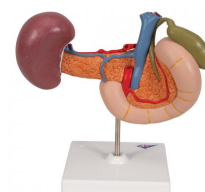

Zadní orgány horní části břicha

Popis

Model v životní velikosti znázorňuje dvanácterník (částečně otevřený), žlučník (otevřený) a žlučovody (otevřené), slinivku břišní (odhalené velké vývody), slezinu a okolní cévy, velmi kvalitní zpracování
Upevněno na stojanu

Každý originální 3B Scientific® Anatomy Model vám poskytuje přímý přístup ke svému digitálnímu dvojčeti na vašem smartphonu, tabletu nebo stolním zařízení.

Užijte si používání exkluzivního obsahu virtuální anatomie s následujícími funkcemi:

- Volně otáčejte digitálním modelem a přibližujte a oddalujte
 - Zobrazte aktivní body a jejich anatomické struktury
 - Funkce rozšířené reality (AR) spustí váš model virtuální anatomie
 - Funkce Anatomy Quiz pro testování a zlepšování vašich anatomických znalostí s okamžitými výsledky a konečným hodnocením
 - Funkce kreslení, která umožňuje přizpůsobení obrazu pomocí funkce ukládání a sdílení
 - Užitečná funkce Poznámky, která vám pomůže s vaším osobním učením
 - Možnost naučit se mužskou i ženskou anatomii
 - Snadný přístup k 3D obsahu online i offline
- K dispozici v 11 jazycích