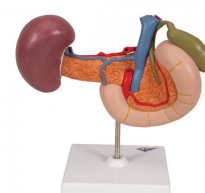

Zadní orgány horní části břicha

Popis

Model v životní velikosti znázorňuje dvanácterník (částečně otevřený), žlučník (otevřený) a žlučovody (otevřené), slinivku břišní (odhalené velké vývody), slezinu a okolní cévy, velmi kvalitní zpracování
Upevněno na stojanu

Každý originální 3B Scientific® Anatomy Model vám poskytuje přímý přístup ke svému digitálnímu dvojčeti na vašem smartphonu, tabletu nebo stolním zařízení.

Užijte si používání exkluzivního obsahu virtuální anatomie s následujícími funkcemi:

- Volně otáčejte digitálním modelem a přibližujte a oddalujte
 - Zobrazte aktivní body a jejich anatomické struktury
 - Funkce rozšířené reality (AR) spustí váš model virtuální anatomie
 - Funkce Anatomy Quiz pro testování a zlepšování vašich anatomických znalostí s okamžitými výsledky a konečným hodnocením
 - Funkce kreslení, která umožňuje přizpůsobení obrazu pomocí funkce ukládání a sdílení
 - Užitečná funkce Poznámky, která vám pomůže s vaším osobním učením
 - Možnost naučit se mužskou i ženskou anatomii
 - Snadný přístup k 3D obsahu online i offline
- K dispozici v 11 jazycích