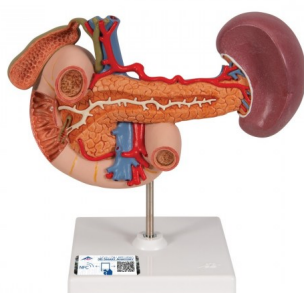

Zadní orgány horní části břicha

Popis

Model v životní velikosti znázorňuje dvanácterník (částečně otevřený), žlučník (otevřený) a žlučovody (otevřené), slinivku břišní (odhalené velké vývody), slezinu a okolní cévy, velmi kvalitní zpracování
Upevněno na stojanu

Každý originální 3B Scientific® Anatomy Model vám poskytuje přímý přístup ke svému digitálnímu dvojčeti na vašem smartphonu, tabletu nebo stolním zařízení.

Užijte si používání exkluzivního obsahu virtuální anatomie s následujícími funkcemi:

- Volně otáčejte digitálním modelem a přibližujte a oddalujte
 - Zobrazte aktivní body a jejich anatomické struktury
 - Funkce rozšířené reality (AR) spustí váš model virtuální anatomie
 - Funkce Anatomy Quiz pro testování a zlepšování vašich anatomických znalostí s okamžitými výsledky a konečným hodnocením
 - Funkce kreslení, která umožňuje přizpůsobení obrazu pomocí funkce ukládání a sdílení
 - Užitečná funkce Poznámky, která vám pomůže s vaším osobním učením
 - Možnost naučit se mužskou i ženskou anatomii
 - Snadný přístup k 3D obsahu online i offline
- K dispozici v 11 jazycích

Rozměry: 23 x 12 x 20 cm

Váha: 0.52 kg