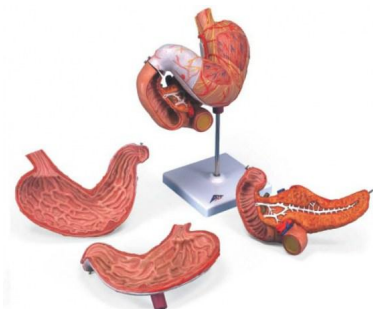

Model žaludku, 3 díly

AM110-0276

Popis

Model znázorňuje rozdílné jednotlivé vrstvy žaludeční stěny.
Odnímatelná přední stěna, model žaludku znázorňuje:
dolního jícnu, cévy, dvanácterník, slinivku břišní a nervy
Upevněno na stojanu

Každý originální 3B Scientific® Anatomy Model vám poskytuje přímý přístup ke svému

digitálnímu dvojčeti na vašem smartphonu, tabletu nebo stolním zařízení.

Užijte si používání exkluzivního obsahu virtuální anatomie s následujícími funkcemi:

- Volně otáčejte digitálním modelem a přibližujte a oddalujte
 - Zobrazte aktivní body a jejich anatomické struktury
 - Funkce rozšířené reality (AR) spustí váš model virtuální anatomie
 - Funkce Anatomy Quiz pro testování a zlepšování vašich anatomických znalostí s okamžitými výsledky a konečným hodnocením
 - Funkce kreslení, která umožňuje přizpůsobení obrazu pomocí funkce ukládání a sdílení
 - Užitečná funkce Poznámky, která vám pomůže s vaším osobním učením
 - Možnost naučit se mužskou i ženskou anatomii
 - Snadný přístup k 3D obsahu online i offline
- K dispozici v 11 jazycích