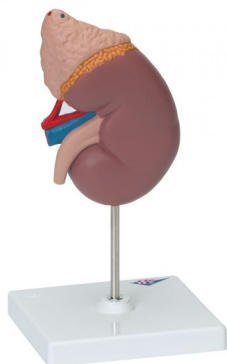

Ledvina na stojanu 3B Smart Anatomy

Popis

Velmi kvalitní model znázorňující: ledvinu s nadledvinkou, renální a adrenální cévy ledviny a horní část močovodu, přední část ledviny je odnímatelné pro ukázkou kůry, dřeně a cév, dále pak zobrazena ledvinná pánvička a 20 označených struktur, na stojanu

Užijte si používání exkluzivního obsahu virtuální anatomie s následujícími funkcemi:

- Volně otáčejte digitálním modelem a přibližujte a oddalujte
 - Zobrazte aktivní body a jejich anatomické struktury
 - Funkce rozšířené reality (AR) spustí váš model virtuální anatomie
 - Funkce Anatomy Quiz pro testování a zlepšování vašich anatomických znalostí s okamžitými výsledky a konečným hodnocením
 - Funkce kreslení, která umožňuje přizpůsobení obrazu pomocí funkce ukládání a sdílení
 - Užitečná funkce Poznámky, která vám pomůže s vaším osobním učením
 - Možnost naučit se mužskou i ženskou anatomii
 - Snadný přístup k 3D obsahu online i offline
- K dispozici v 11 jazycích

Hmotnost: 0,47 kg

Rozměry: 20 x 12 x 12 cm