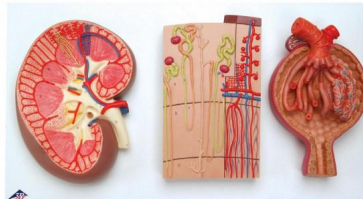

Průřez ledvinou, nefrony, cévami a ledvinovou krvinkou

Popis

Kompletní série pro studium lidské ledviny znázorňuje: 3x zvětšený podélný řez pravou ledvinou, 120x zvětšený nefron ledviny ukazující řez ledvinovou kůrou a dření a 700x zvětšená ledvinová malpighian krvinka s glomerulem a Bowmanovým pouzdrem, sada tří modelů je umístěna na desce

Každý originální 3B Scientific® Anatomy Model vám poskytuje přímý přístup ke svému digitálnímu dvojčeti na vašem smartphonu, tabletu nebo stolním zařízení.

Užijte si používání exkluzivního obsahu virtuální anatomie s následujícími funkcemi:

- Volně otáčejte digitálním modelem a přibližujte a oddalujte
- Zobrazte aktivní body a jejich anatomické struktury
- Funkce rozšířené reality (AR) spustí váš model virtuální anatomie
- Funkce Anatomy Quiz pro testování a zlepšování vašich anatomických znalostí s okamžitými výsledky a konečným hodnocením
- Funkce kreslení, která umožňuje přizpůsobení obrazu pomocí funkce ukládání a sdílení
- Užitečná funkce Poznámky, která vám pomůže s vaším osobním učením
- Možnost naučit se mužskou i ženskou anatomii
- Snadný přístup k 3D obsahu online i offline