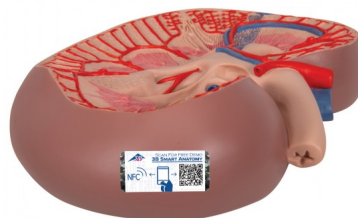

Řez ledvinou, zákl.model, 3x zvětšeno - 3B Smart Anatomy

Popis

Model ledviny

Podélný řez pravou ledvinou

Barevně a anatomicky přesné

Znázorněny veškeré důležité struktury, 3x zvětšeno

Bez podstavce

Každý originální 3B Scientific® Anatomy Model vám poskytuje přímý přístup ke svému digitálnímu dvojčeti na vašem smartphonu, tabletu nebo stolním zařízení.

Užijte si používání exkluzivního obsahu virtuální anatomie s následujícími funkcemi:

- Volně otáčejte digitálním modelem a přibližujte a oddalujte
 - Zobrazení aktivních bodů a jejich anatomických struktur
 - Funkce rozšířené reality (AR) spustí váš model virtuální anatomie
 - Funkce Anatomy Quiz pro testování a zlepšování vašich anatomických znalostí s okamžitými výsledky a konečným hodnocením
 - Funkce kreslení, která umožňuje přizpůsobení obrazu pomocí funkce ukládání a sdílení
 - Užitečná funkce Poznámky, která vám pomůže s vaším osobním učením
 - Možnost naučit se mužskou i ženskou anatomii
- Snadný přístup k 3D obsahu online i offline
K dispozici v 11 jazycích