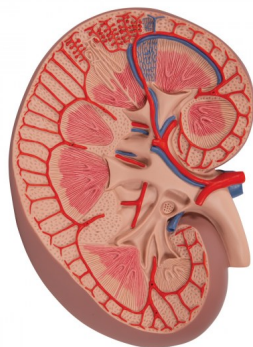

Řez ledvinou, zákl.model, 3x zvětšeno - 3B Smart Anatomy

Popis

Model ledviny

Podélný řez pravou ledvinou

Barevně a anatomicky přesné

Znázorněny veškeré důležité struktury, 3x zvětšeno

Bez podstavce

Každý originální 3B Scientific® Anatomy Model vám poskytuje přímý přístup ke svému digitálnímu dvojčeti na vašem smartphonu, tabletu nebo stolním zařízení.

Užijte si používání exkluzivního obsahu virtuální anatomie s následujícími funkcemi:

- Volně otáčejte digitálním modelem a přibližujte a oddalujte
 - Zobrazení aktivních bodů a jejich anatomických struktur
 - Funkce rozšířené reality (AR) spustí váš model virtuální anatomie
 - Funkce Anatomy Quiz pro testování a zlepšování vašich anatomických znalostí s okamžitými výsledky a konečným hodnocením
 - Funkce kreslení, která umožňuje přizpůsobení obrazu pomocí funkce ukládání a sdílení
 - Užitečná funkce Poznámky, která vám pomůže s vaším osobním učením
 - Možnost naučit se mužskou i ženskou anatomii
- Snadný přístup k 3D obsahu online i offline
K dispozici v 11 jazycích

Hmotnost: 0,67 kg

Rozměry: 8,5 x 19 x 26 cm