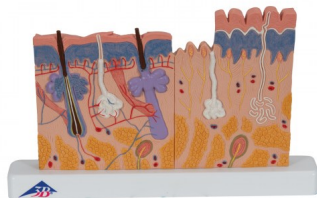

Model řezu kůže, 40x zvětšeno - 3B Smart Anatomy

Popis

Model kůže - řez kůže

Dvě poloviny tohoto reliéfního modelu zobrazují tři vrstvy pokožky pokryté chlupy a pokožky bez ochlupení, model obsahuje: vlasové folikuly s mazovými žlázami, potní žlázy, receptory, nervy a cévy, na podstavci

Zvětšeno 40x

Každý originální 3B Scientific® Anatomy Model vám poskytuje přímý přístup ke svému

digitálnímu dvojčeti na vašem smartphonu, tabletu nebo stolním zařízení.

Užijte si používání exkluzivního obsahu virtuální anatomie s následujícími funkcemi:

- Volně otáčejte digitálním modelem a přibližujte a oddalujte
- Zobrazení aktivních bodů a jejich anatomických struktur
- Funkce rozšířené reality (AR) spustí váš model virtuální anatomie
- Funkce Anatomy Quiz pro testování a zlepšování vašich anatomických znalostí s okamžitými výsledky a konečným hodnocením
- Funkce kreslení, která umožňuje přizpůsobení obrazu pomocí funkce ukládání a sdílení
- Užitečná funkce Poznámky, která vám pomůže s vaším osobním učením
- Možnost naučit se mužskou i ženskou anatomii