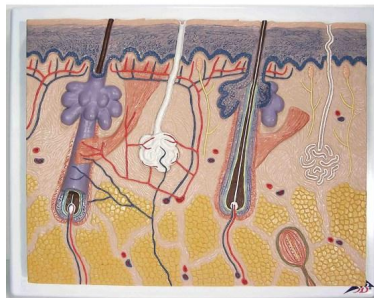

Model řezu kůže, 70x zvětšeno

Popis

tento reliéfní model znázorňuje řez třemi vrstvami vlasů porostlé pokožky na hlavě, model obsahuje: vlasové folikuly s mazovými žlázami, potní žlázy, receptory, nervy a cévy, na podstavci

Hmotnost: 1,1 kg

Rozměry: 26 x 33 x 5 cm