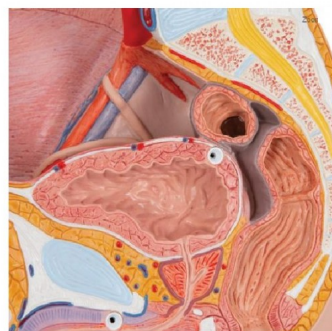

## Mužská pánev, 2 díly - 3B Smart Anatomy

### Popis

Mediálně dělený model mužské pánve, znázornění jedné poloviny mužských pohlavních orgánů s močovým měchýřem a odnímatelným konečníkem včetně poloviny genitálií, kvalitní zpracování, na desce pro případné připevnění i na stěnu.

Každý originální anatomický model 3B Scientific® umožňuje přímý přístup k jeho digitálnímu dvojčeti na chytrém telefonu, tabletu nebo stolním zařízení.

Užijte si používání exkluzivního virtuálního anatomického obsahu s následujícími funkcemi:

- Digitální model můžete libovolně otáčet a přibližovat a oddalovat.
- Zobrazení horkých bodů a jejich anatomických struktur
- Funkce rozšířené reality (AR) spustí váš virtuální anatomický mode
- Funkce anatomického kvízu pro testování a zlepšování vašich anatomických znalostí s okamžitými výsledky a závěrečným vyhodnocením
- Funkce kreslení, která umožňuje přizpůsobení obrázku s funkcí ukládání a sdílení
- Užitečná funkce poznámky, která vám pomůže s vlastním učením
- Možnost učit se mužskou i ženskou anatomi
- Snadný přístup k 3D obsahu online i offline