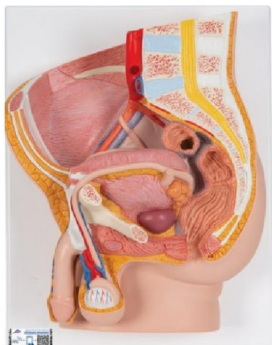

## Mužská pánev, 2 díly - 3B Smart Anatomy

### Popis

Mediálně dělený model mužské pánve, znázornění jedné poloviny mužských pohlavních orgánů s močovým měchýřem a odnímatelným konečníkem včetně poloviny genitálií, kvalitní zpracování, na desce pro případné připevnění i na stěnu.

Každý originální anatomický model 3B Scientific® umožňuje přímý přístup k jeho digitálnímu dvojčeti na chytrém telefonu, tabletu nebo stolním zařízení.

Užijte si používání exkluzivního virtuálního anatomického obsahu s následujícími funkcemi:

- Digitální model můžete libovolně otáčet a přibližovat a oddalovat.
- Zobrazení horkých bodů a jejich anatomických struktur
- Funkce rozšířené reality (AR) spustí váš virtuální anatomický mode
- Funkce anatomického kvízu pro testování a zlepšování vašich anatomických znalostí s okamžitými výsledky a závěrečným vyhodnocením
- Funkce kreslení, která umožňuje přizpůsobení obrázku s funkcí ukládání a sdílení
- Užitečná funkce poznámky, která vám pomůže s vlastním učením
- Možnost učit se mužskou i ženskou anatomi
- Snadný přístup k 3D obsahu online i offline