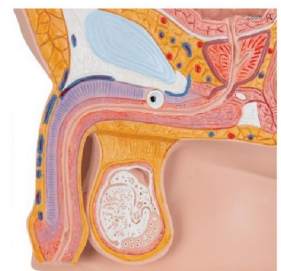

Mužská pánev, 2 díly - 3B Smart Anatomy

Popis

Mediálně dělený model mužské pánve, znázornění jedné poloviny mužských pohlavních orgánů s močovým měchýřem a odnímatelným konečníkem včetně poloviny genitálií, kvalitní zpracování, na desce pro případné připevnění i na stěnu.

Každý originální anatomický model 3B Scientific® umožňuje přímý přístup k jeho digitálnímu dvojčeti na chytrém telefonu, tabletu nebo stolním zařízení.

Užijte si používání exkluzivního virtuálního anatomického obsahu s následujícími funkcemi:

- Digitální model můžete libovolně otáčet a přibližovat a oddalovat.
- Zobrazení horkých bodů a jejich anatomických struktur
- Funkce rozšířené reality (AR) spustí váš virtuální anatomický mode
- Funkce anatomického kvízu pro testování a zlepšování vašich anatomických znalostí s okamžitými výsledky a závěrečným vyhodnocením
- Funkce kreslení, která umožňuje přizpůsobení obrázku s funkcí ukládání a sdílení
- Užitečná funkce poznámky, která vám pomůže s vlastním učením
- Možnost učit se mužskou i ženskou anatomi
- Snadný přístup k 3D obsahu online i offline