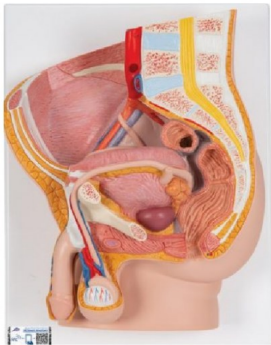

Mužská pánev, 2 díly - 3B Smart Anatomy

Popis

Mediálně dělený model mužské pánve, znázornění jedné poloviny mužských pohlavních orgánů s močovým měchýřem a odnímatelným konečníkem včetně poloviny genitálií, kvalitní zpracování, na desce pro případné připevnění i na stěnu.

Každý originální anatomický model 3B Scientific® umožňuje přímý přístup k jeho digitálnímu dvojčeti na chytrém telefonu, tabletu nebo stolním zařízení.

Užijte si používání exkluzivního virtuálního anatomického obsahu s následujícími funkcemi:

- Digitální model můžete libovolně otáčet a přibližovat a oddalovat.
- Zobrazení horkých bodů a jejich anatomických struktur
- Funkce rozšířené reality (AR) spustí váš virtuální anatomický mode
- Funkce anatomického kvízu pro testování a zlepšování vašich anatomických znalostí s okamžitými výsledky a závěrečným vyhodnocením
- Funkce kreslení, která umožňuje přizpůsobení obrázku s funkcí ukládání a sdílení
- Užitečná funkce poznámky, která vám pomůže s vlastním učením
- Možnost učit se mužskou i ženskou anatomi
- Snadný přístup k 3D obsahu online i offline

K dispozici v 11 jazycích

Rozměry: 41 x 31 x 17 cm

Hmotnost: 2.3 kg