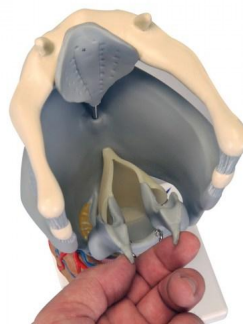

Funkční model hrtanu, 2,5x zvětšeno

Popis

Pohyblivý epiglottis, hlasivky a hlasivková chrupavka, dále model obsahuje následující struktury: jazyku, chrupavku prstencovou, chrupavku štítnou, štítnou žlázu a příštítná tělíska, na stojanu

Každý originální 3B Scientific® Anatomy Model vám poskytuje přímý přístup ke svému digitálnímu dvojčeti na vašem smartphonu, tabletu nebo stolním zařízení.

Užijte si používání exkluzivního obsahu virtuální anatomie s následujícími funkcemi:

- Volně otáčejte digitálním modelem a přibližujte a oddalujte
- Zobrazte aktivní body a jejich anatomické struktury
- Funkce rozšířené reality (AR) spustí váš model virtuální anatomie
- Funkce Anatomy Quiz pro testování a zlepšování vašich anatomických znalostí s okamžitými výsledky a konečným hodnocením
- Funkce kreslení, která umožňuje přizpůsobení obrazu pomocí funkce ukládání a sdílení
- Užitečná funkce Poznámky, která vám pomůže s vaším osobním učením
- Možnost naučit se mužskou i ženskou anatomii
- Snadný přístup k 3D obsahu online i offline