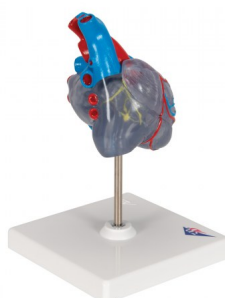

## Model srdce s převodním systémem, 2 díly - 3B Smart Anatomy

### Popis

Model srdce, 2 díly - vysoce detailní zpracování průhledného dvoudílného srdce, odnímatelná přední stěna srdce, odhalující komory a chlopne. Model o málo menší než skutečná velikost obsahuje kompletní barevně odlišený převodní systém, na odnímatelném stojanu.

Každý originální anatomický model společnosti 3B Scientific® umožňuje přímý přístup k jeho digitálnímu dvojčeti na chytrém telefonu, tabletu nebo stolním zařízení.

Užijte si používání exkluzivního virtuálního anatomického obsahu s následujícími funkcemi:

- Digitální model můžete libovolně otáčet a přibližovat a oddalovat.
- Zobrazení horkých bodů a jejich anatomických struktur
- Funkce rozšířené reality (AR) spustí váš virtuální anatomický model
- Funkce anatomického kvízu pro testování a zlepšování vašich anatomických znalostí s okamžitými výsledky a závěrečným vyhodnocením
- Funkce kreslení, která umožňuje přizpůsobení obrázku s funkcí ukládání a sdílení
- Užitečná funkce poznámky, která vám pomůže s vlastním učením
- Možnost učit se mužskou i ženskou anatomii
- Snadný přístup k 3D obsahu online i offline