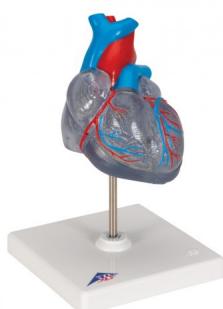

## Model srdce s převodním systémem, 2 díly - 3B Smart Anatomy

### Popis

Model srdce, 2 díly - vysoce detailní zpracování průhledného dvoudílného srdce, odnímatelná přední stěna srdce, odhalující komory a chlopne. Model o málo menší než skutečná velikost obsahuje kompletní barevně odlišený převodní systém, na odnímatelném stojanu.

Každý originální anatomický model společnosti 3B Scientific® umožňuje přímý přístup k jeho digitálnímu dvojčeti na chytrém telefonu, tabletu nebo stolním zařízení.

Užijte si používání exkluzivního virtuálního anatomického obsahu s následujícími funkcemi:

- Digitální model můžete libovolně otáčet a přibližovat a oddalovat.
- Zobrazení horkých bodů a jejich anatomických struktur
- Funkce rozšířené reality (AR) spustí váš virtuální anatomický model
- Funkce anatomického kvízu pro testování a zlepšování vašich anatomických znalostí s okamžitými výsledky a závěrečným vyhodnocením
- Funkce kreslení, která umožňuje přizpůsobení obrázku s funkcí ukládání a sdílení
- Užitečná funkce poznámky, která vám pomůže s vlastním učením
- Možnost učit se mužskou i ženskou anatomii
- Snadný přístup k 3D obsahu online i offline