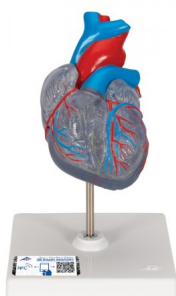

## Model srdce s převodním systémem, 2 díly - 3B Smart Anatomy

### Popis

Model srdce, 2 díly - vysoce detailní zpracování průhledného dvoudílného srdce, odnímatelná přední stěna srdce, odhalující komory a chlopne. Model o málo menší než skutečná velikost obsahuje kompletní barevně odlišený převodní systém, na odnímatelném stojanu.

Každý originální anatomický model společnosti 3B Scientific® umožňuje přímý přístup k jeho digitálnímu dvojčeti na chytrém telefonu, tabletu nebo stolním zařízení.

Užijte si používání exkluzivního virtuálního anatomického obsahu s následujícími funkcemi:

- Digitální model můžete libovolně otáčet a přibližovat a oddalovat.
- Zobrazení horkých bodů a jejich anatomických struktur
- Funkce rozšířené reality (AR) spustí váš virtuální anatomický model
- Funkce anatomického kvízu pro testování a zlepšování vašich anatomických znalostí s okamžitými výsledky a závěrečným vyhodnocením
- Funkce kreslení, která umožňuje přizpůsobení obrázku s funkcí ukládání a sdílení
- Užitečná funkce poznámky, která vám pomůže s vlastním učením
- Možnost učit se mužskou i ženskou anatomii
- Snadný přístup k 3D obsahu online i offline