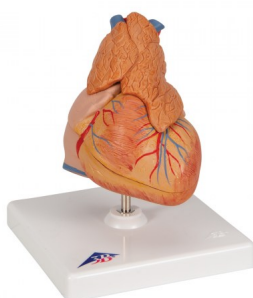

Model srdce s brzlíkem, 3 díly - 3B Smart Anatomy

Popis

Srdce s brzlíkem 3 díly, ve skutečné velikosti.
Detailní zpracování třídílného srdce s brzlíkem, odnímatelná přední stěna srdce, odhalující komory a chlopně, model o málo menší než skutečná velikost s anatomickými detaily, na stojanu.

Každý originální anatomický model společnosti 3B Scientific® umožňuje přímý přístup k jeho digitálnímu dvojčeti na chytrém telefonu, tabletu nebo stolním zařízení.

Užijte si používání exkluzivního virtuálního anatomického obsahu s následujícími funkcemi:

- Digitální model můžete libovolně otáčet a přibližovat a oddalovat.
- Zobrazení horkých bodů a jejich anatomických struktur
- Funkce rozšířené reality (AR) spustí váš virtuální anatomický model
- Funkce anatomického kvízu pro testování a zlepšování vašich anatomických znalostí s okamžitými výsledky a závěrečným vyhodnocením
- Funkce kreslení, která umožňuje přizpůsobení obrázku s funkcí ukládání a sdílení
- Užitečná funkce poznámky, která vám pomůže s vlastním učením
- Možnost učit se mužskou i ženskou anatomii
- Snadný přístup k 3D obsahu online i offline