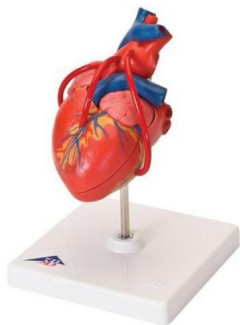

## Model srdce s bypasse, 2 díly

### Popis

odnímatelná přední stěna srdce, odhalující komory a chlopně, model o málo menší než skutečná velikost obsahuje bypass na pravou věnčitou tepnu, na ramus interventricularis anterior a rovněž na ramus circumflexus levé věnčité tepny, na odnímatel-ném stojanu