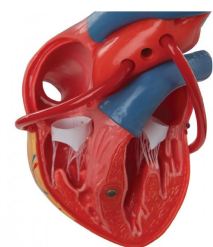

## Model srdce s bypasse, 2 díly

### Popis

odnímatelná přední stěna srdce, odhalující komory a chlopně, model o málo menší než skutečná velikost obsahuje bypass na pravou věnčitou tepnu, na ramus interventricularis anterior a rovněž na ramus circumflexus levé věnčité tepny, na odnímatel-ném stojanu