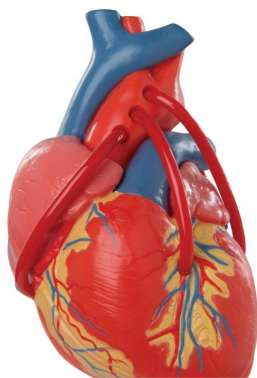

## Model srdce s bypasse, 2 díly

### Popis

odnímatelná přední stěna srdce, odhalující komory a chlopně, model o málo menší než skutečná velikost obsahuje bypass na pravou věnčitou tepnu, na ramus interventricularis anterior a rovněž na ramus circumflexus levé věnčité tepny, na odnímatel-ném stojanu