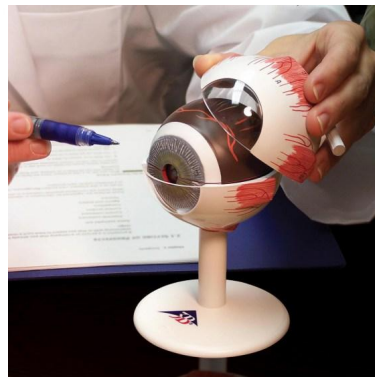

## Model oka, 3x zvětšeno, 6 dílů

### Popis

model obsahuje tyto vyjímatelné části: horní polovina skléry s rohovkou a očním svalem, obě poloviny cévnatky se sítnicí a duhovkou, čočku, sklivec, model umístěn na stojanu