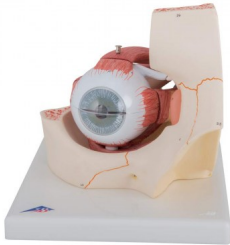

Model oka, 3x zvětšeno, 7 dílů

Popis

velký anatomický model lidského oka, znázorňující zrakový nerv a jeho přirozenou pozici v očníci, model obsahuje tyto vyjímatelné části: horní polovina skléry s rohovkou a očním svalem, obě poloviny cévnatky se sítnicí a duhovkou, čočku, sklivec, model umístěn na stojanu