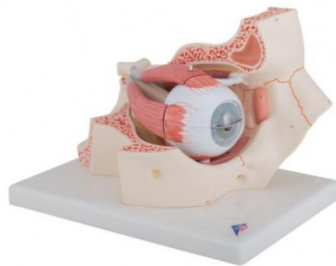

Model oka, 3x zvětšeno, 7 dílů

Popis

velký anatomický model lidského oka, znázorňující zrakový nerv a jeho přirozenou pozici v očníci, model obsahuje tyto vyjímatelné části: horní polovina skléry s rohovkou a očním svalem, obě poloviny cévnatky se sítnicí a duhovkou, čočku, sklivec, model umístěn na stojanu