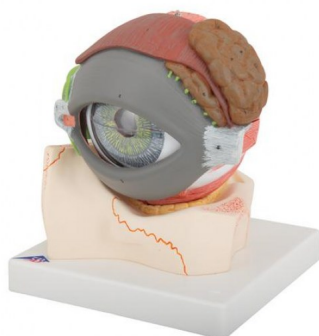

Model oka, 5x zvětšeno, 8 dílů

Popis

Model oka, 5x zvětšeno, 8 dílů - model obsahuje tyto vyjímatelné části: horní polovina skléry s rohovkou a očním svalem, obe poloviny cévnatky se sítnicí a duhovkou, čočku, sklivec, oční víčko, slzné ústrojí, anatomické části kolem oka. Vyrobeno z kvalitního plastu.

Model umístěn na stojanu s částí očníce

Každý originální 3B Scientific® Anatomy Model vám poskytuje přímý přístup ke svému digitálnímu dvojčeti na vašem smartphonu, tabletu nebo stolním zařízení.

Užijte si používání exkluzivního obsahu virtuální anatomie s následujícími funkcemi:

- Volně otáčejte digitálním modelem a přibližujte a oddalujte
 - Zobrazte aktivní body a jejich anatomické struktury
 - Funkce rozšířené reality (AR) spustí váš model virtuální anatomie
 - Funkce Anatomy Quiz pro testování a zlepšování vašich anatomických znalostí s okamžitými výsledky a konečným hodnocením
 - Funkce kreslení, která umožňuje přizpůsobení obrazu pomocí funkce ukládání a sdílení
 - Užitečná funkce Poznámky, která vám pomůže s vaším osobním učením
 - Možnost naučit se mužskou i ženskou anatomii
 - Snadný přístup k 3D obsahu online i offline
- K dispozici v 11 jazycích

Hmotnost: 1,174 kg

Rozměry: 20 x 18 x 21 cm