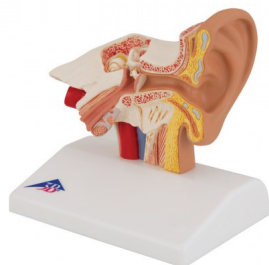

Stolní model ucha, 1,5x zvětšeno - 3B Smart Anatomy

Popis

Ekonomická a kvalitní varianta modelu ucha znázorňuje vnější, střední a vnitřní ucho, na podstavci

Užijte si používání exkluzivního virtuálního anatomického obsahu s následujícími funkcemi:

- Digitální model můžete libovolně otáčet a přibližovat a oddalovat.
- Zobrazení horkých bodů a jejich anatomických struktur

- Funkce rozšířené reality (AR) spustí váš virtuální anatomický model
 - Funkce anatomického kvízu pro testování a zlepšování vašich anatomických znalostí s okamžitými výsledky a závěrečným vyhodnocením
 - Funkce kreslení, která umožňuje přizpůsobení obrázku s funkcí ukládání a sdílení
 - Užitečná funkce poznámky, která vám pomůže s vlastním učením
 - Možnost učit se mužskou i ženskou anatomii
 - Snadný přístup k 3D obsahu online i offline
- K dispozici v 11 jazycích

Hmotnost 0,34 kg

Rozměry 14 x 10 x 14,7 cm