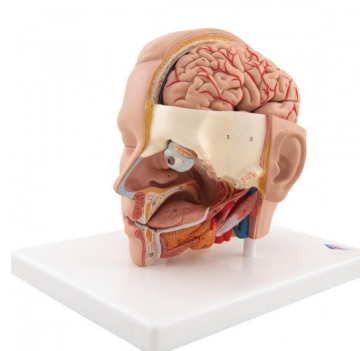

Model hlavy, 6 dílů- 3B Smart Anatomy

Popis

Velmi podrobný model hlavy, vysoké detaily, v realistické velikosti, 6dílná hlava obsahuje čtyřdílný vyjímatelný mozek s tepnami, vyjímatelné oko se zrakovým nervem, jedna polovina odhaluje nos, dutinu ústní, hltan, týl a bázi lebeční, na odnímatelném podstavci

Každý originální 3B Scientific® Anatomy Model vám poskytuje přímý přístup ke svému digitálnímu dvojčeti na vašem smartphonu, tabletu nebo stolním zařízení.

Užijte si používání exkluzivního obsahu virtuální anatomie s následujícími funkcemi:

Volně otáčejte digitálním modelem a přibližujte a oddalujte

Zobrazení aktivních bodů a jejich anatomických struktur

Funkce rozšířené reality (AR) spustí váš model virtuální anatomie

Funkce Anatomy Quiz pro testování a zlepšování vašich anatomických znalostí s okamžitými výsledky a konečným hodnocením skóre

Funkce kreslení, která umožňuje přizpůsobení obrazu pomocí funkce ukládání a sdílení

Užitečná funkce Poznámky, která vám pomůže s vaším osobním učením

Možnost naučit se mužskou i ženskou anatomii

Snadný přístup k 3D obsahu online i offline