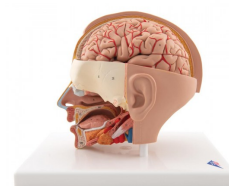

Model hlavy, 6 dílů- 3B Smart Anatomy

Popis

Velmi podrobný model hlavy, vysoké detaily, v realistické velikosti, 6dílná hlava obsahuje čtyřdílný vyjímatelný mozek s tepnami, vyjímatelné oko se zrakovým nervem, jedna polovina odhaluje nos, dutinu ústní, hltan, týl a bázi lebeční, na odnímatelném podstavci

Každý originální 3B Scientific® Anatomy Model vám poskytuje přímý přístup ke svému digitálnímu dvojčeti na vašem smartphonu, tabletu nebo stolním zařízení.

Užijte si používání exkluzivního obsahu virtuální anatomie s následujícími funkcemi:

Volně otáčejte digitálním modelem a přibližujte a oddalujte

Zobrazení aktivních bodů a jejich anatomických struktur

Funkce rozšířené reality (AR) spustí váš model virtuální anatomie

Funkce Anatomy Quiz pro testování a zlepšování vašich anatomických znalostí s okamžitými výsledky a konečným hodnocením skóre

Funkce kreslení, která umožňuje přizpůsobení obrazu pomocí funkce ukládání a sdílení

Užitečná funkce Poznámky, která vám pomůže s vaším osobním učením

Možnost naučit se mužskou i ženskou anatomii

Snadný přístup k 3D obsahu online i offline