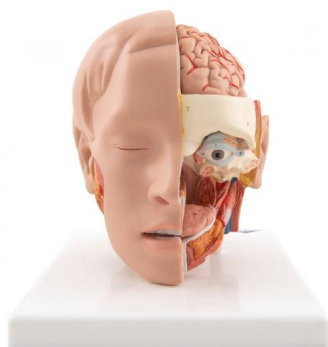

Model hlavy, 6 dílů- 3B Smart Anatomy

Popis

Velmi podrobný model hlavy, vysoké detaily, v realistické velikosti, 6dílná hlava obsahuje čtyřdílný vyjímatelný mozek s tepnami, vyjímatelné oko se zrakovým nervem, jedna polovina odhaluje nos, dutinu ústní, hltan, týl a bázi lebeční, na odnímatelném podstavci

Každý originální 3B Scientific® Anatomy Model vám poskytuje přímý přístup ke svému digitálnímu dvojčeti na vašem smartphonu, tabletu nebo stolním zařízení.

Užijte si používání exkluzivního obsahu virtuální anatomie s následujícími funkcemi:

Volně otáčejte digitálním modelem a přibližujte a oddalujte

Zobrazení aktivních bodů a jejich anatomických struktur

Funkce rozšířené reality (AR) spustí váš model virtuální anatomie

Funkce Anatomy Quiz pro testování a zlepšování vašich anatomických znalostí s okamžitými výsledky a konečným hodnocením skóre

Funkce kreslení, která umožňuje přizpůsobení obrazu pomocí funkce ukládání a sdílení

Užitečná funkce Poznámky, která vám pomůže s vaším osobním učením

Možnost naučit se mužskou i ženskou anatomii

Snadný přístup k 3D obsahu online i offline