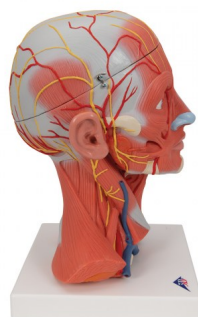

## Model svalů hlavy a krku, 5 dílů - 3B Smart Anatomy

### Popis

Znázorněné povrchové i hluboké svalstvo, nervy a cévy, odnímatelné víko lebky, třídílný mozek, velmi kvalitní model se všemi důležitými anatomickými strukturami, na odnímatelném podstavci.

Každý originální 3B Scientific® Anatomy Model vám poskytuje přímý přístup ke svému digitálnímu dvojčeti na vašem smartphonu, tabletu nebo stolním zařízení.

Užijte si používání exkluzivního obsahu virtuální anatomie s následujícími funkcemi:

Volně otáčejte digitálním modelem a přibližujte a oddalujte

Zobrazení aktivních bodů a jejich anatomických struktur

Funkce rozšířené reality (AR) spustí váš model virtuální anatomie

Užitečná funkce poznámky, která vám pomůže s vaším osobním učením

Možnost naučit se mužskou i ženskou anatomii

Snadný přístup k 3D obsahu online i offline

K dispozici v 11 jazycích

Rozměry: 28 x 18 x 18 cm