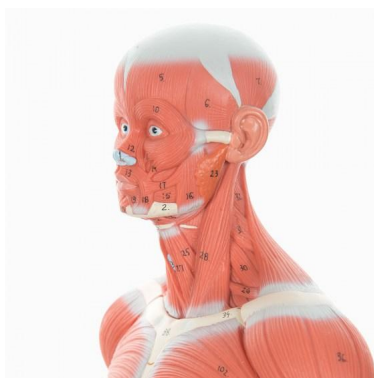

## Svalová postava, 1/3 životní velikosti, 2 díly

### Popis

tato mini svalová postava obsahuje veškeré povrchové svalstvo v přesné reprodukci a detailech, v realistických barvách, odnímatelná hrudní stěna pro pozorování vnitřních orgánů, pravá strana obsahuje ženské prsní žlázy, přes 125 označených struktur lidské anatomie, na podstavci,

váha: 1.351 kg  
rozměry: 57 x 25 x 18 cm