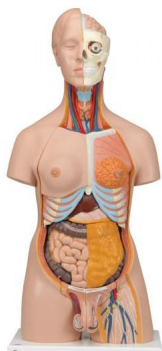

## Luxusní oboupohlavní torzo, 20 dílů

### Popis

nabízí veškeré možnosti pro detailní demonstraci lidské anatomie, ručně barvené a velmi kvalitní zpracování, obsahuje následující odnímatelné části: dvoudílnou hlavu, dvoudílné srdce, ženskou hrudní stěnu, žaludek, játra se žlučníkem, dvoudílný střevní trakt, přední polovina ledviny, 2 plíce, čtyřdílné mužské genitálie, třídílné ženské genitálie s plodem,

Rozměry: 87 x 38 x 25 cm