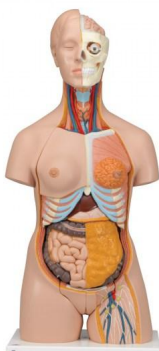

### Popis

nabízí veškeré možnosti pro detailní demonstraci lidské anatomie, ručně barvené a velmi kvalitní zpracování, obsahuje následující odnímatelné části: dvoudílnou hlavu, dvoudílné srdce, ženskou hrudní stěnu, žaludek, játra se žlučníkem, dvoudílný střevní trakt, přední polovina ledviny, 2 plíce, čtyřdílné mužské genitálie, třídílné ženské genitálie s plodem,

Rozměry: 87 x 38 x 25 cm