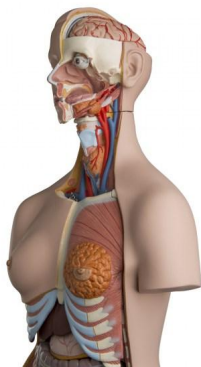

## Luxusní oboupohlavní torzo, 24 dílů

### Popis

nabízí veškeré možnosti pro detailní demonstraci lidské anatomie, ručně barvené a velmi kvalitní zpracování, obsahuje následující odnímatelné části: třídílnou hlavu, dvoudílné srdce, dvoudílný žaludek, ženskou hrudní stěnu, játra se žlučníkem, čtyřdílný střevní trakt, přední polovina ledviny, 2 plíce, čtyřdílné mužské genitálie, třídílné ženské genitálie s plodem,

Rozměry: 87 x 38 x 25 cm