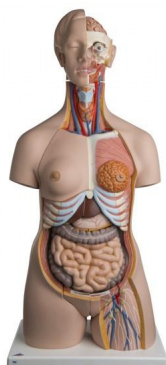

## Luxusní oboupohlavní torzo, 24 dílů

### Popis

nabízí veškeré možnosti pro detailní demonstraci lidské anatomie, ručně barvené a velmi kvalitní zpracování, obsahuje následující odnímatelné části: třídílnou hlavu, dvoudílné srdce, dvoudílný žaludek, ženskou hrudní stěnu, játra se žlučníkem, čtyřdílný střevní trakt, přední polovina ledviny, 2 plíce, čtyřdílné mužské genitálie, třídílné ženské genitálie s plodem,

Rozměry: 87 x 38 x 25 cm