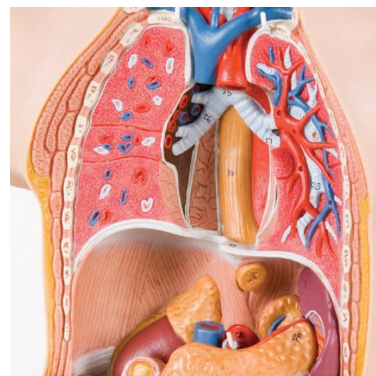

### Popis

polovina skutečné velikosti, orgány ručně barvené, obsahuje následující odnímatelné části a orgány: dvoudílná hlava, polovina mozku, 2 plíce, dvoudílné srdce, žaludek, játra se žlučníkem, dvoudílný střevní trakt,

Rozměry: 54 x 24 x 18 cm