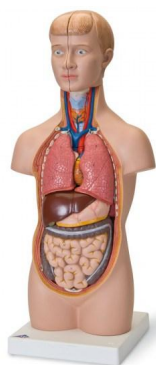

### Popis

polovina skutečné velikosti, orgány ručně barvené, obsahuje následující odnímatelné části a orgány: dvoudílná hlava, polovina mozku, 2 plíce, dvoudílné srdce, žaludek, játra se žlučníkem, dvoudílný střevní trakt,

Rozměry: 54 x 24 x 18 cm