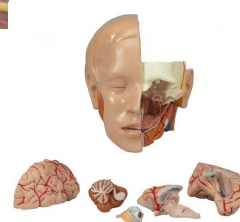

Klasické torzo bezpohlavní s odhalenou šíjí a zády, 18 dílů

Popis

anatomicky přesné lidské torzo s odhalenou šíjí a částí zad, počínající mozečkem a končící kostrčí, detailně znázorněny obratle, meziobratlové ploténky, mícha, míšní nervy, vertebrální tepny atd., obsahuje následující odnímatelné části: sedmý hrudní obratel, šestidílná hlava, dvoudílné srdce, žaludek, 2 plíce, játra se žlučníkem, dvoudílná střeva, přední polovina ledviny, polovina močového měchýře,

Rozměry: 87 x 38 x 25 cm