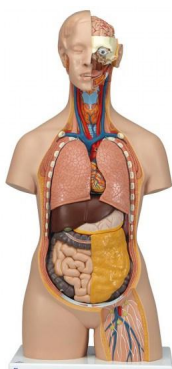

Klasické torzo bezpohlavní s odhalenou šíjí a zády, 18 dílů

Popis

anatomicky přesné lidské torzo s odhalenou šíjí a částí zad, počínající mozečkem a končící kostrčí, detailně znázorněny obratle, meziobratlové ploténky, mícha, míšní nervy, vertebrální tepny atd., obsahuje následující odnímatelné části: sedmý hrudní obratel, šestidílná hlava, dvoudílné srdce, žaludek, 2 plíce, játra se žlučníkem, dvoudílná střeva, přední polovina ledviny, polovina močového měchýře,

Rozměry: 87 x 38 x 25 cm