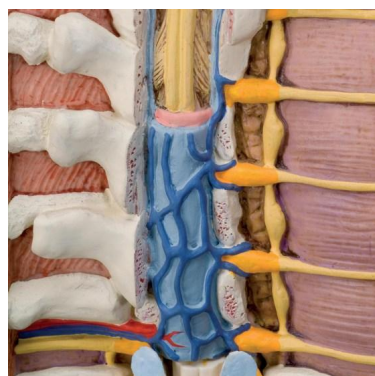

Klasické torzo bezpohlavní s odhalenou šíjí a zády, 18 dílů

Popis

anatomicky přesné lidské torzo s odhalenou šíjí a částí zad, počínající mozečkem a končící kostrčí, detailně znázorněny obratle, meziobratlové ploténky, mícha, míšní nervy, vertebrální tepny atd., obsahuje následující odnímatelné části: sedmý hrudní obratel, šestidílná hlava, dvoudílné srdce, žaludek, 2 plíce, játra se žlučníkem, dvoudílná střeva, přední polovina ledviny, polovina močového měchýře,