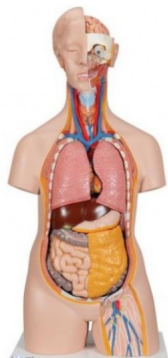

Klasické torzo bezpohlavní, 14 dílů

Popis

Anatomicky přesné lidské torzo, ručně barvené, použitý kvalitní materiál, obsahuje následující odnímatelné části: třídílná hlava, dvoudílné srdce, 2 plíce, žaludek, játra se žlučníkem, dvoudílný střevní trakt, přední polovina ledviny, přední polovina močového měchýře,

Každý originální 3B Scientific® Anatomy Model vám poskytuje přímý přístup ke svému digitálnímu dvojčeti na vašem smartphonu, tabletu nebo stolním zařízení.

Užijte si používání exkluzivního obsahu virtuální anatomie s následujícími funkcemi:

- Volně otáčejte digitálním modelem a přibližujte a oddalujte
 - Zobrazte aktivní body a jejich anatomické struktury
 - Funkce rozšířené reality (AR) spustí váš model virtuální anatomie
 - Funkce Anatomy Quiz pro testování a zlepšování vašich anatomických znalostí s okamžitými výsledky a konečným hodnocením
 - Funkce kreslení, která umožňuje přizpůsobení obrazu pomocí funkce ukládání a sdílení
 - Užitečná funkce Poznámky, která vám pomůže s vaším osobním učením
 - Možnost naučit se mužskou i ženskou anatomii
 - Snadný přístup k 3D obsahu online i offline
- K dispozici v 11 jazycích