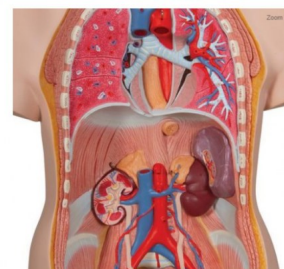

Klasické torzo bezpohlavní, 14 dílů

Popis

Anatomicky přesné lidské torzo, ručně barvené, použitý kvalitní materiál, obsahuje následující odnímatelné části: třídílná hlava, dvoudílné srdce, 2 plíce, žaludek, játra se žlučníkem, dvoudílný střevní trakt, přední polovina ledviny, přední polovina močového měchýře,

Každý originální 3B Scientific® Anatomy Model vám poskytuje přímý přístup ke svému digitálnímu dvojčeti na vašem smartphonu, tabletu nebo stolním zařízení.

Užijte si používání exkluzivního obsahu virtuální anatomie s následujícími funkcemi:

- Volně otáčejte digitálním modelem a přibližujte a oddalujte
 - Zobrazte aktivní body a jejich anatomické struktury
 - Funkce rozšířené reality (AR) spustí váš model virtuální anatomie
 - Funkce Anatomy Quiz pro testování a zlepšování vašich anatomických znalostí s okamžitými výsledky a konečným hodnocením
 - Funkce kreslení, která umožňuje přizpůsobení obrazu pomocí funkce ukládání a sdílení
 - Užitečná funkce Poznámky, která vám pomůže s vaším osobním učením
 - Možnost naučit se mužskou i ženskou anatomii
 - Snadný přístup k 3D obsahu online i offline
- K dispozici v 11 jazycích