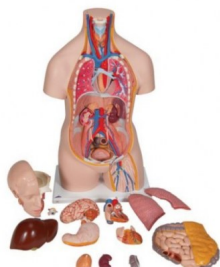

Klasické torzo bezpohlavní, 14 dílů

Popis

Anatomicky přesné lidské torzo, ručně barvené, použitý kvalitní materiál, obsahuje následující odnímatelné části: třídílná hlava, dvoudílné srdce, 2 plíce, žaludek, játra se žlučníkem, dvoudílný střevní trakt, přední polovina ledviny, přední polovina močového měchýře,

Každý originální 3B Scientific® Anatomy Model vám poskytuje přímý přístup ke svému digitálnímu dvojčeti na vašem smartphonu, tabletu nebo stolním zařízení.

Užijte si používání exkluzivního obsahu virtuální anatomie s následujícími funkcemi:

- Volně otáčejte digitálním modelem a přibližujte a oddalujte
 - Zobrazte aktivní body a jejich anatomické struktury
 - Funkce rozšířené reality (AR) spustí váš model virtuální anatomie
 - Funkce Anatomy Quiz pro testování a zlepšování vašich anatomických znalostí s okamžitými výsledky a konečným hodnocením
 - Funkce kreslení, která umožňuje přizpůsobení obrazu pomocí funkce ukládání a sdílení
 - Užitečná funkce Poznámky, která vám pomůže s vaším osobním učením
 - Možnost naučit se mužskou i ženskou anatomii
 - Snadný přístup k 3D obsahu online i offline
- K dispozici v 11 jazycích