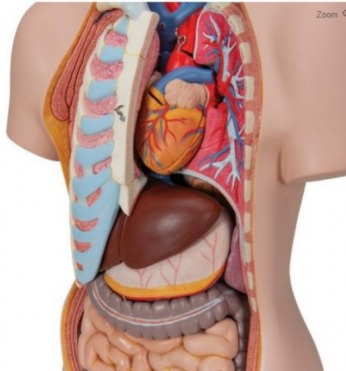

Klasické torzo bezpohlavní, 16 dílů

Popis

anatomicky přesné lidské torzo, ručně barvené, použitý kvalitní materiál, obsahuje následující odnímatelné části: třídílné hlava, dvoudílné srdce, 2 plíce s připojeným sternem a žebry, žaludek, játra se žlučníkem, čtyřdílný střevní trakt, přední polovina ledviny, přední polovina močového měchýře, výška 87 cm