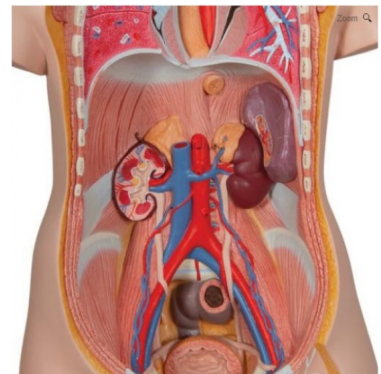

Klasické torzo bezpohlavní, 16 dílů

Popis

anatomicky přesné lidské torzo, ručně barvené, použitý kvalitní materiál, obsahuje následující odnímatelné části: třídílné hlava, dvoudílné srdce, 2 plíce s připojeným sternem a žebry, žaludek, játra se žlučníkem, čtyřdílný střevní trakt, přední polovina ledviny, přední polovina močového měchýře, výška 87 cm