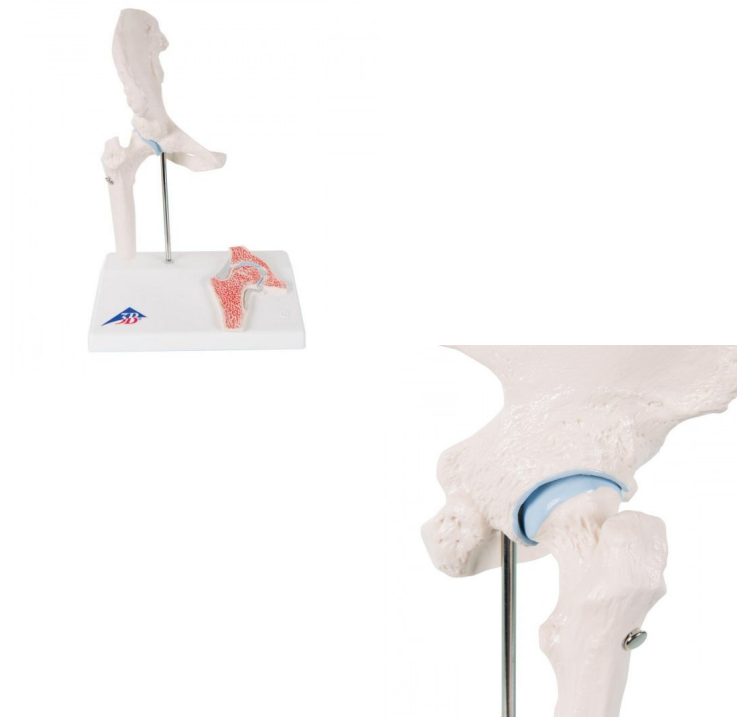

### Mini model kyčelního kloubu s průřezem

### Popis

model redukován na polovinu skutečné velikosti se zachováním veškeré funkčnosti, kromě vnějších anatomických struktur je na podstavci znázorněn i průřez kyčelním kloubem

Rozměry: 16 x 12 x 20 cm