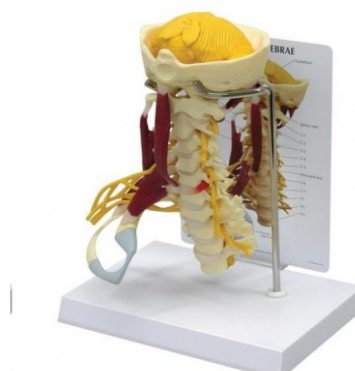

## Luxusní krční páteř se svaly

### Popis

Model krční páteře Deluxe se svaly je model ve skutečné velikosti, který obsahuje mozkový kmen, týlní kost, atlas a osu až po C7, s vyhřezlou ploténkou, T1 a T3. Tento model má měkký mozeček a plný nerv s pravostranným ramenním pletencem. Svaly zahrnují subokcipitální trojúhelník, longus capitis, levator scapulae, scalenus medius posterior a anterior. Znázorněny jsou také pravé první a druhé žebro s chrupavkou.

Model size: 5.5 x 6.5 x 10"

Base: 8 7/8 x 6.25"

Hmotnost 1 kg