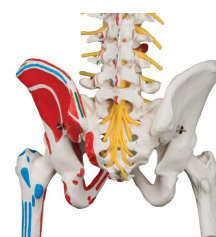

Luxusní model flexibilní páteře s hlavicemi femuru a vyznačenými svaly

Popis

na levé straně vyznačeny svalové počátky a úpony, od vlastností klasických modelů páteře se liší sakrálním otvorem a odhaleným mozkovým kmenem, obsahuje kompletní pánev i týlní kost, plně flexibilní upevnění, vyhřezlou ploténku L3-L4, výstupy míšních nervů, cervikální vertebrální tepny, mužskou pánev, pohyblivé hlavice femuru, bez stojanu (lze použít se stojanem AM110-0119)

výška: 83 cm
váha: 2,399 kg